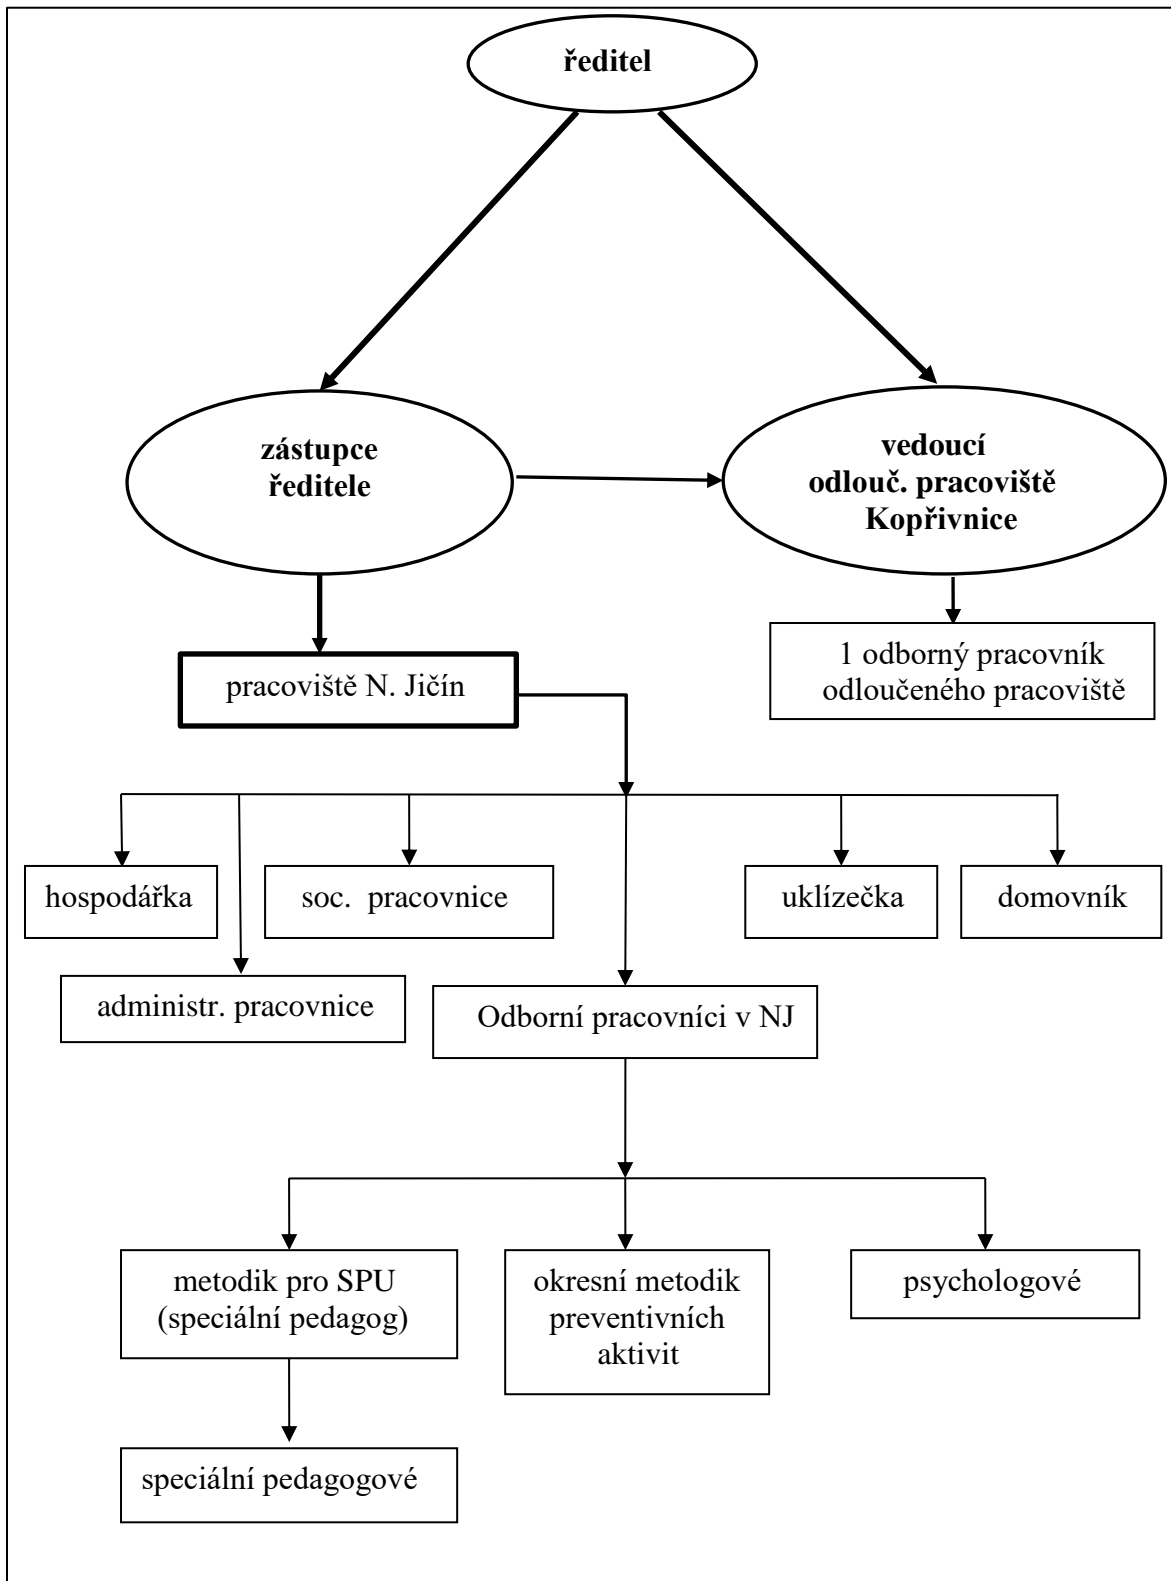

Organizační schéma PPP Nový Jičín:

Jmenovaní vedoucí pracovníci řízení ředitelem jsou:

- zástupce ředitele
- vedoucí odloučeného pracoviště Kopřivnice